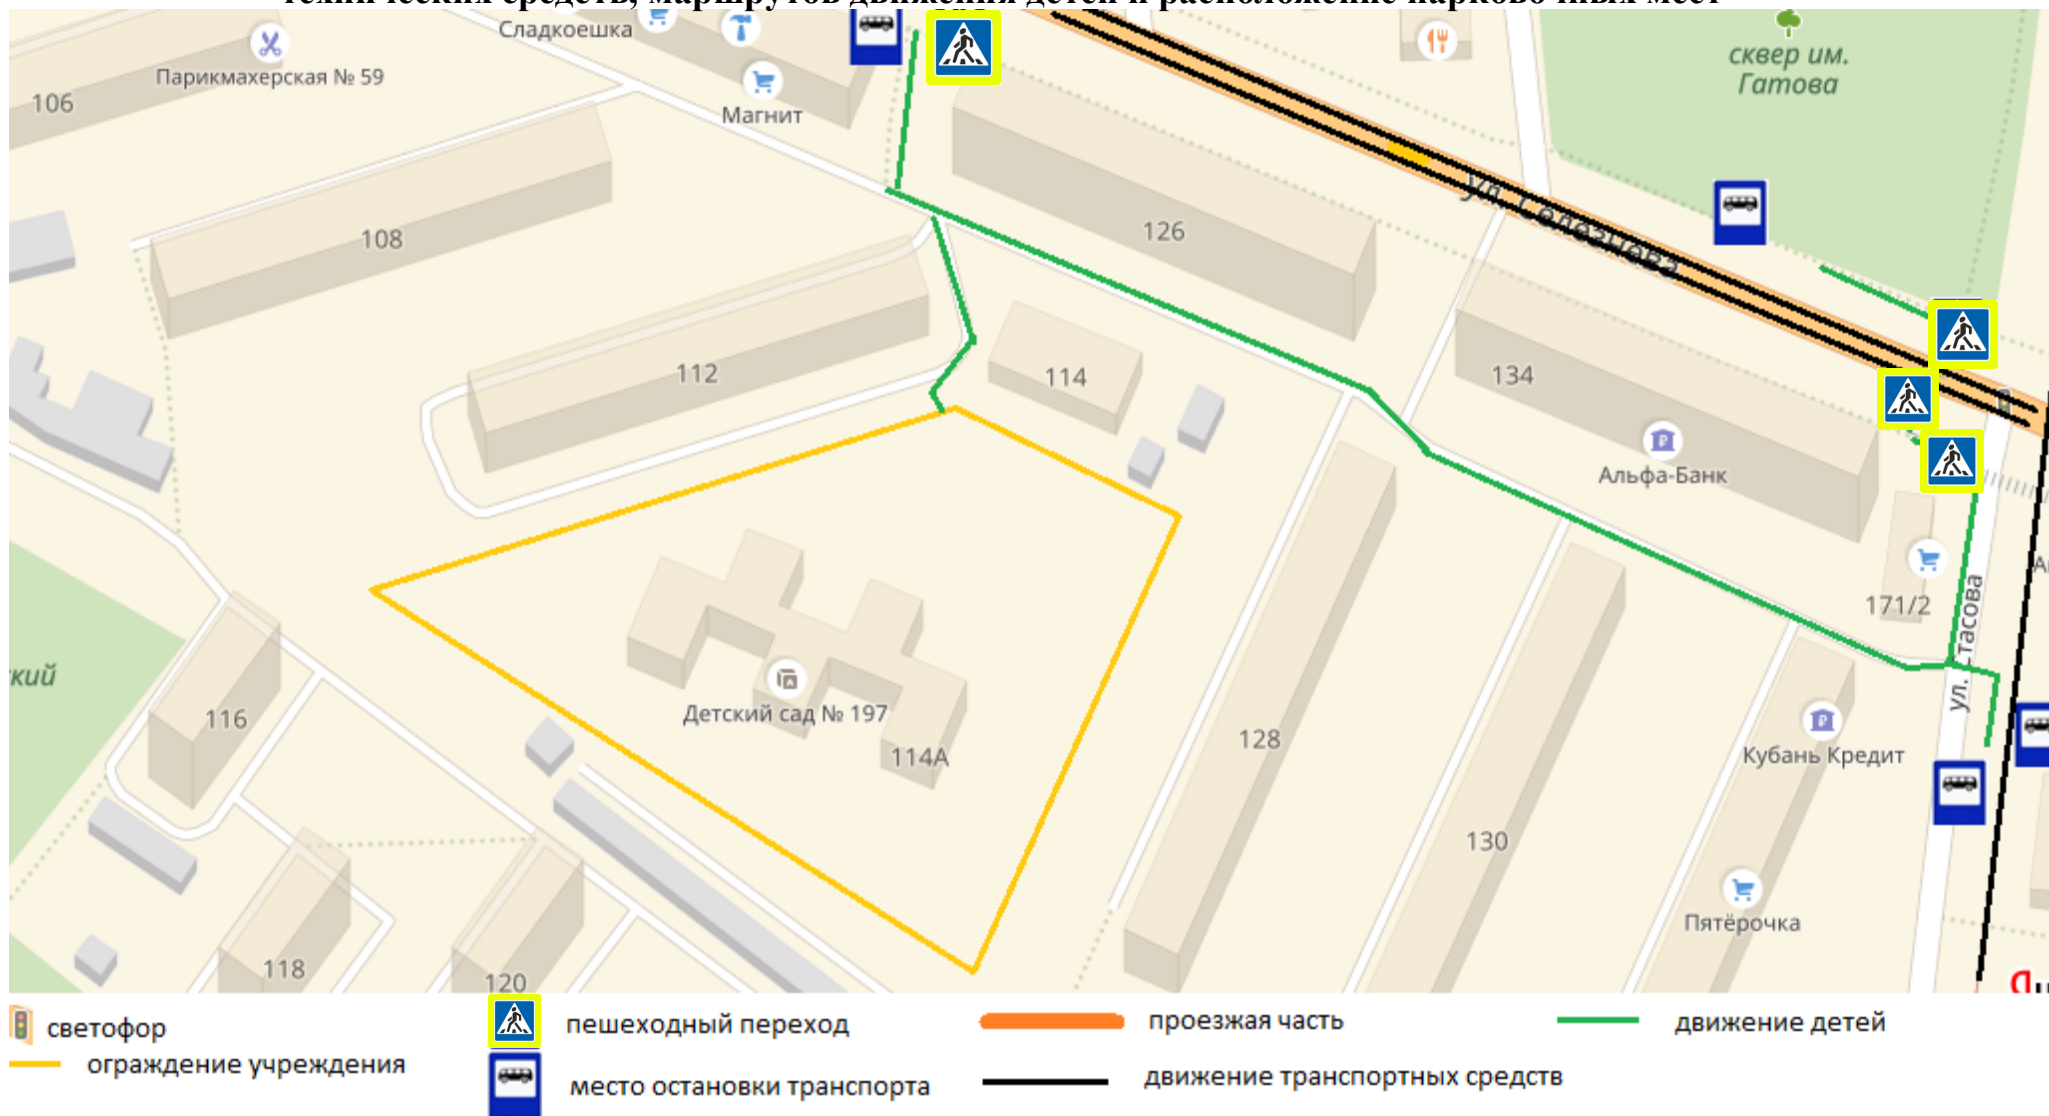

1.2 План-схема организации дорожного движения в непосредственной близости от МБДОУ МО г. Краснодар «Детский сад № 197» с размещением соответствующих технических средств, маршрутов движения детей и расположение парковочных мест